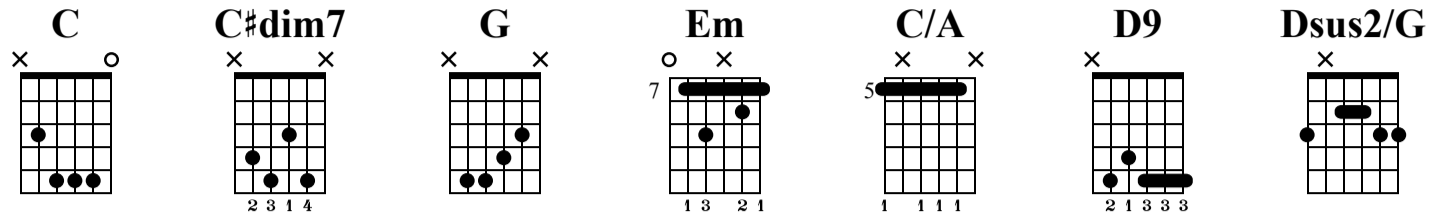

Ex.6

Music by Brian Poston

Standard tuning
 ♩ = 200

G6 **C7** **D7**

1 2 3

el.guit.

T
A
B

3 5 3 7 3 7 3 5 X | 2 4 3 6 3 6 3 4 X | 6 X 5 6 5 3 5 3

G **C** **C#dim7** **G** **Em**

4 5 6

T
A
B

3 3 5 3 6 X 3 4 | 5 6 3 4 5 5 5 | (5) 7 6 5 4 5 6 4

C/A **D9** **Dsus2/G**

7 8

T
A
B

sl. 7 6 6 5 5 4 | 3 3 2 2